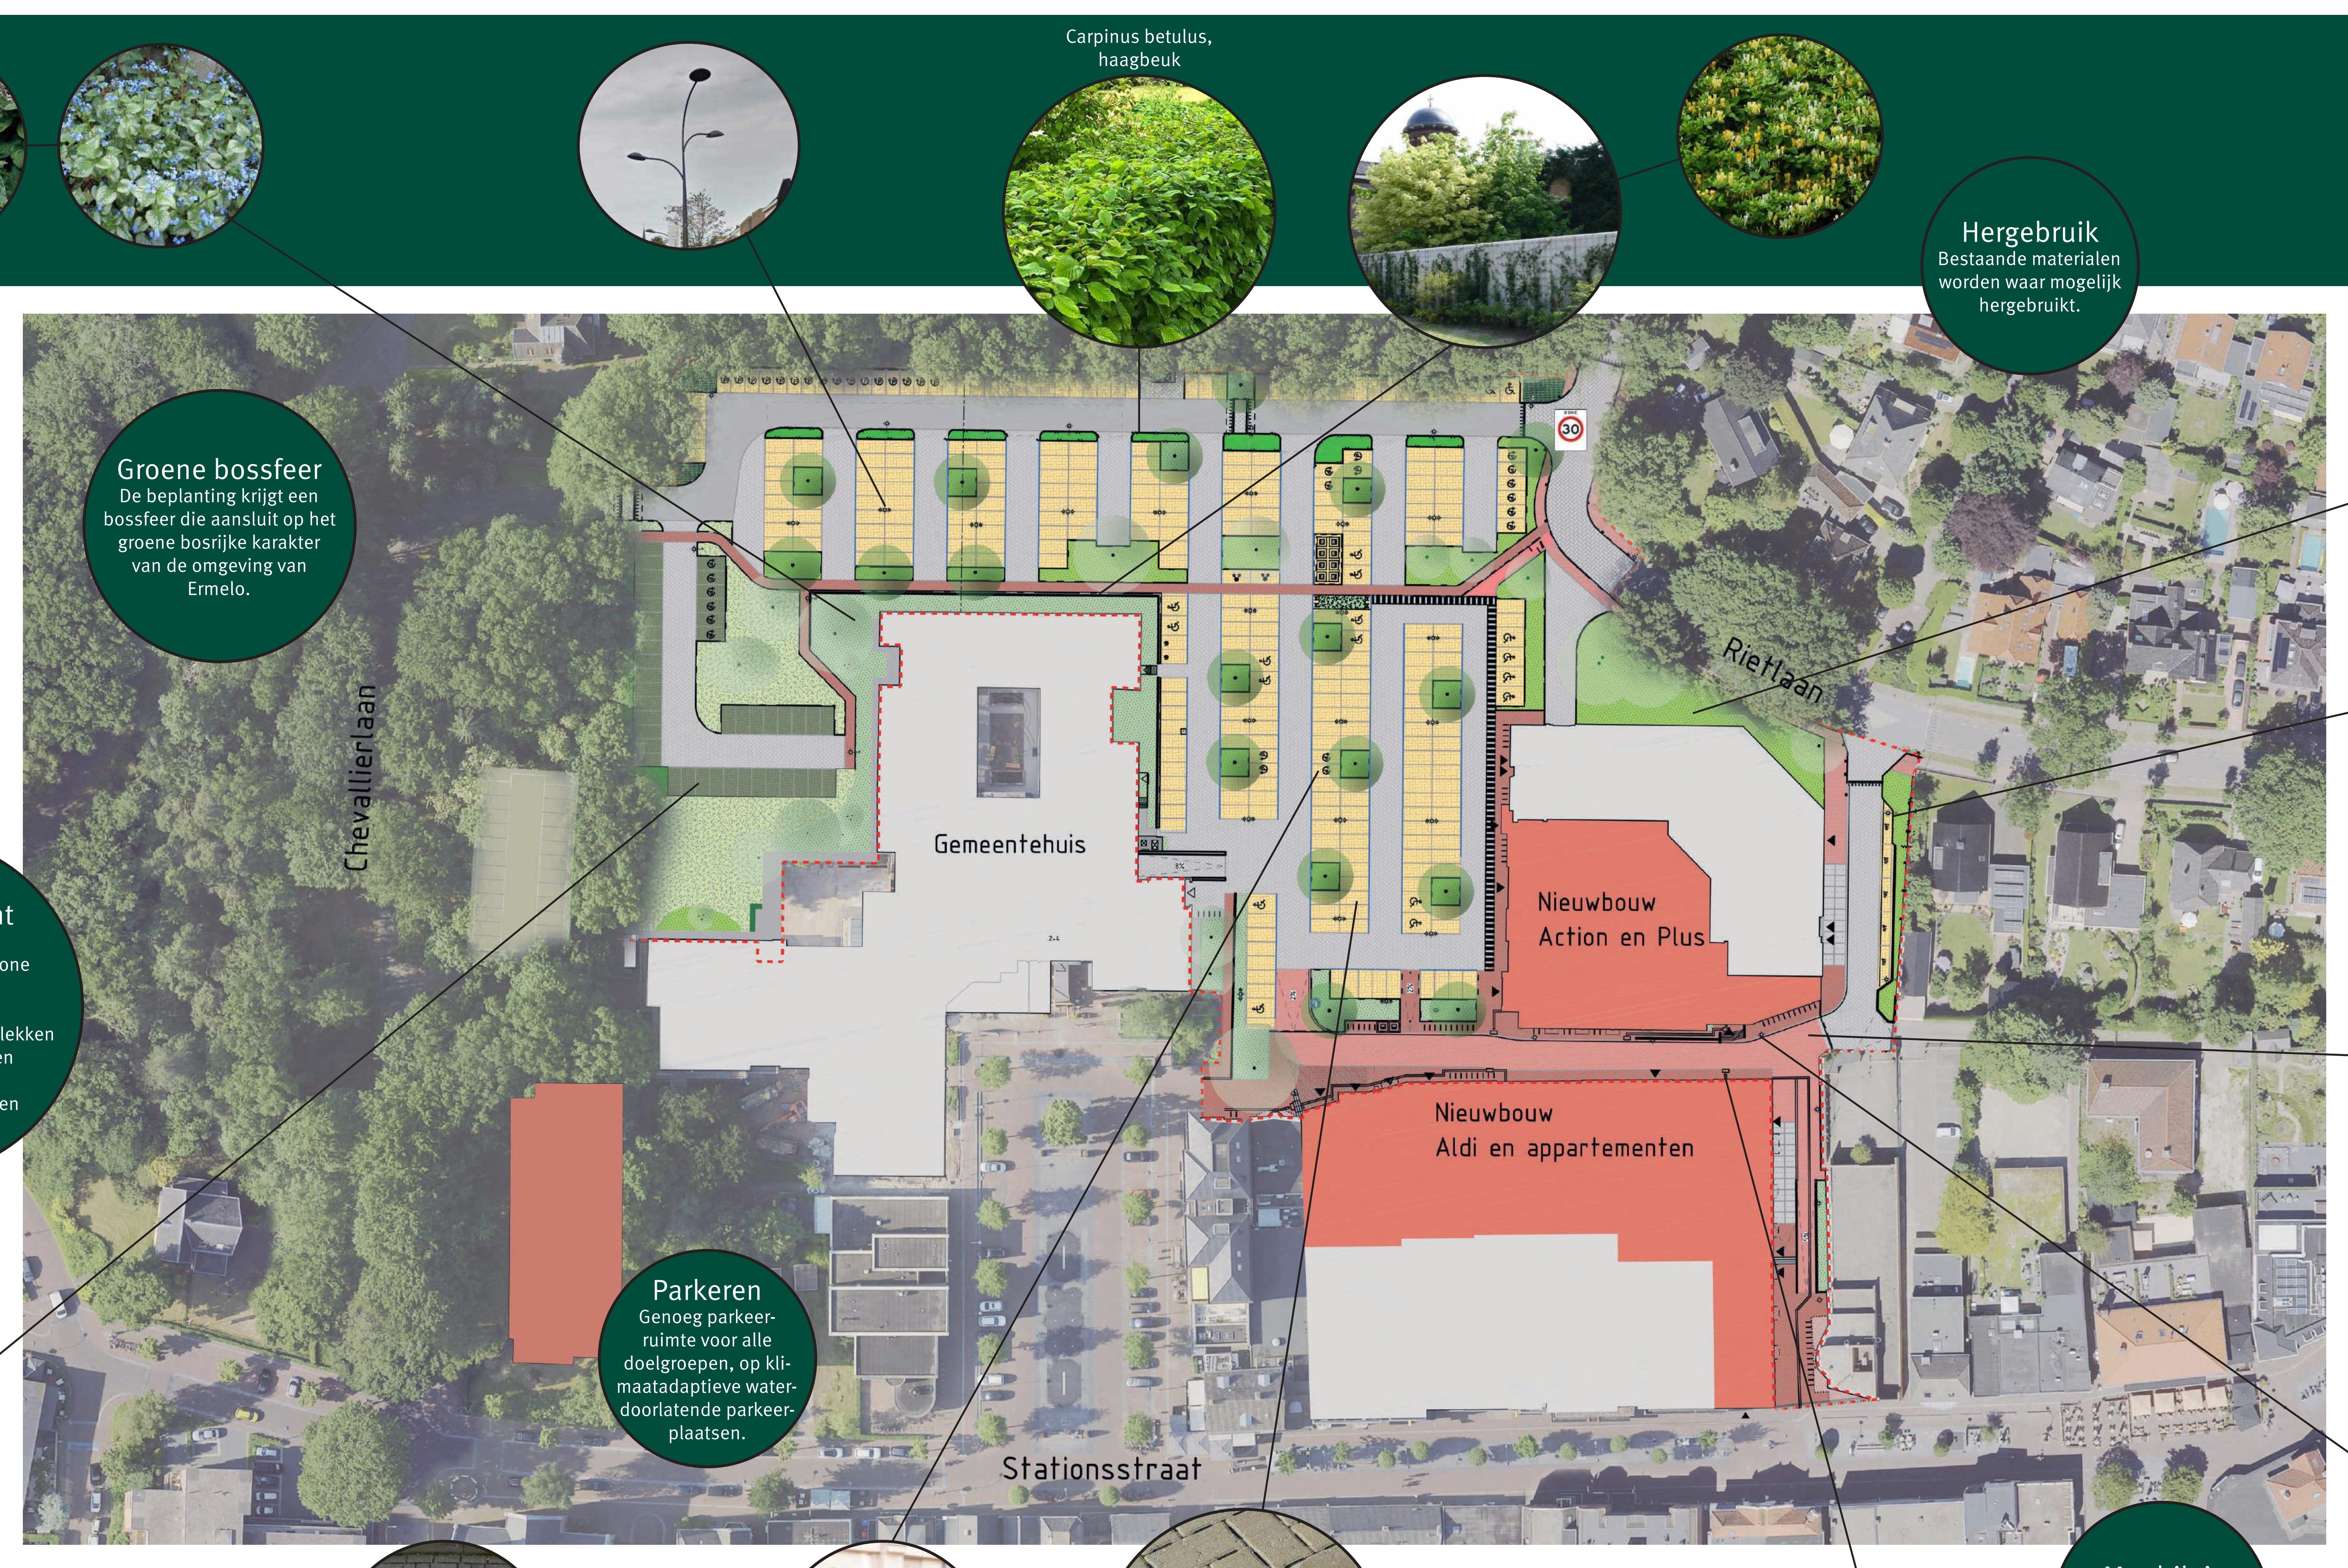

gemeente
ermelo

De Markt 2.0

raadshuisplein

Groene bossfeer
De beplanting krijgt een bossfeer die aansluit op het groene bosrijke karakter van de omgeving van Ermelo.

Parkeeroverzicht
255 blauwe zone
112 buiten blauwe zone
42 gemeentetuin
38 oplaadplekken
18 gehandicapten plekken
5 plekken voor artsen
2 deelauto plekken
2 handhaving plekken

Parkeren
Genoeg parkeer-ruimte voor alle doelgroepen, op klimaatadaptieve waterdoorlatende parkeerplaatsen.

Hergebruik
Bestaande materialen worden waar mogelijk hergebruikt.

Monumentale bomen
Bomen geplant tijdens het 50 jarig jubileum zelfstandig Ermelo worden behouden en geïntegreerd in het nieuwe ontwerp.

Meubilair
Het meubilair is afgestemd en sluit aan op de omgeving.

Hergebruik van bestaande gebakken materialen.

Fietsleunhekken sluiten aan op het beeld van de winkelstraat.

Carpinus betulus, haagbeuk

Grasparkeren in de oude gemeentetuin.

H2o betonstraatstenen met waterdoorlatende fundering.