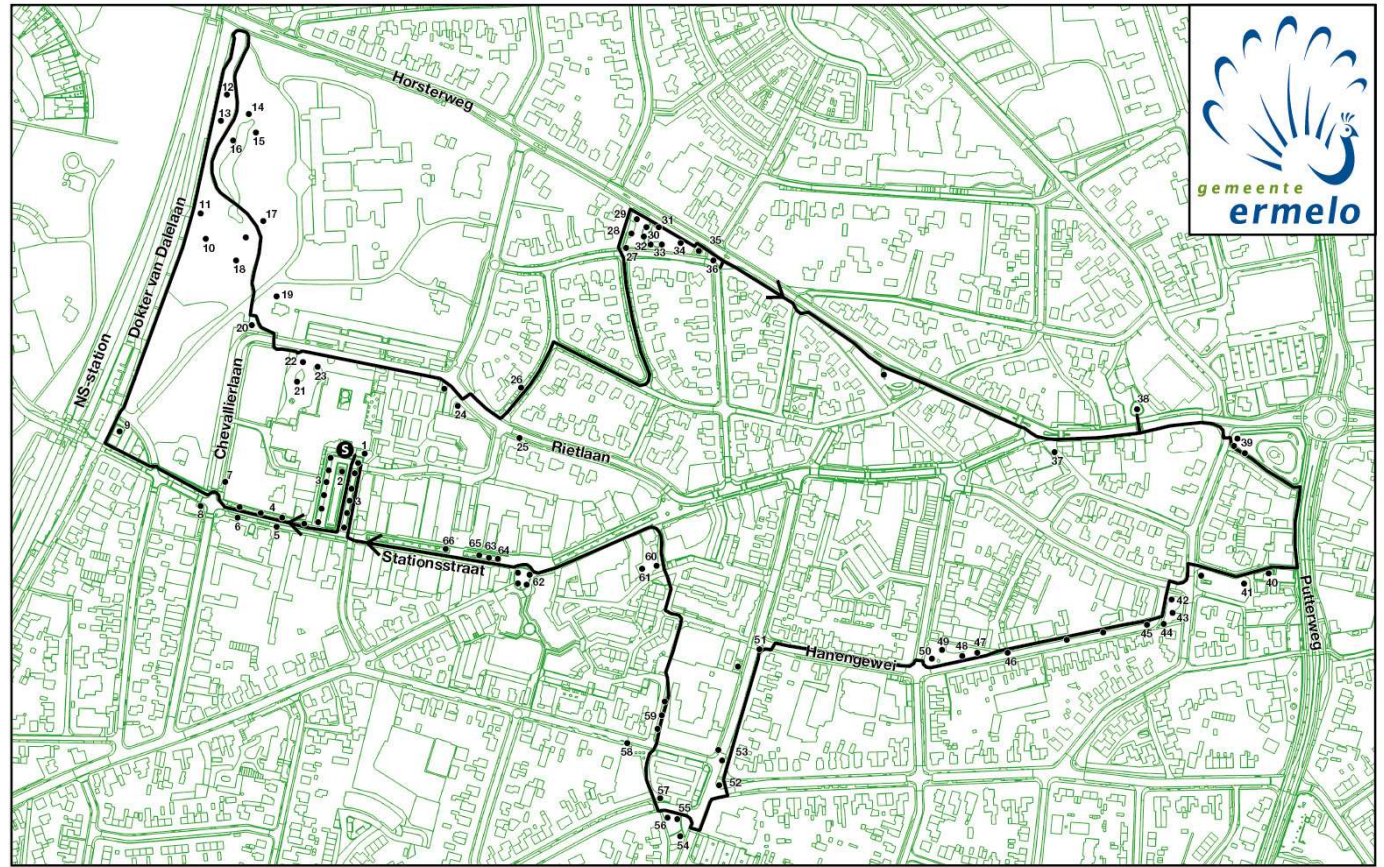

Ontdek Ermelo te voet of per fiets

De succesvolle serie wandel- en fietsrouteboekjes van de Stichting Natuur en MilieuPlatform (NMP) Ermelo bestaat uit handzame thematische deeltjes. Elk boekje is voorzien van achtergrondinformatie en een handige uitklapkaart waarop de route is ingetekend. De boekjes behandelen verschillende onderwerpen zoals: bomen, landschappen, historie, begraafplaatsen en kunst.

Waar te koop

De wandel- en fietsrouteboekjes zijn verkrijgbaar bij de VVV in Ermelo.

Bereikbaarheid

Reist u met de trein, dan is het NS-station Ermelo een mooi startpunt voor een wandel- of fietstocht. In Ermelo zijn diverse fietsverhuurbedrijven, of leen een OV-fiets. Kijk voor de dienstregeling en de vervoersbewijzen op www.buurtbusermelo.nl

Steun het NMP

Dankzij de vrijwillige inzet zijn de aanschafkosten van de boekjes laag. Word donateur van de stichting. En help zo mee aan nieuwe uitgaven en andere activiteiten. Als donateur ontvangt u dan ook de nieuwsbrief.

e-mail: info@nmpermelo.nl, website: www.nmpermelo.nl

Routekaartje Groene Toppers

Start route

Boomnummer

Looprichting